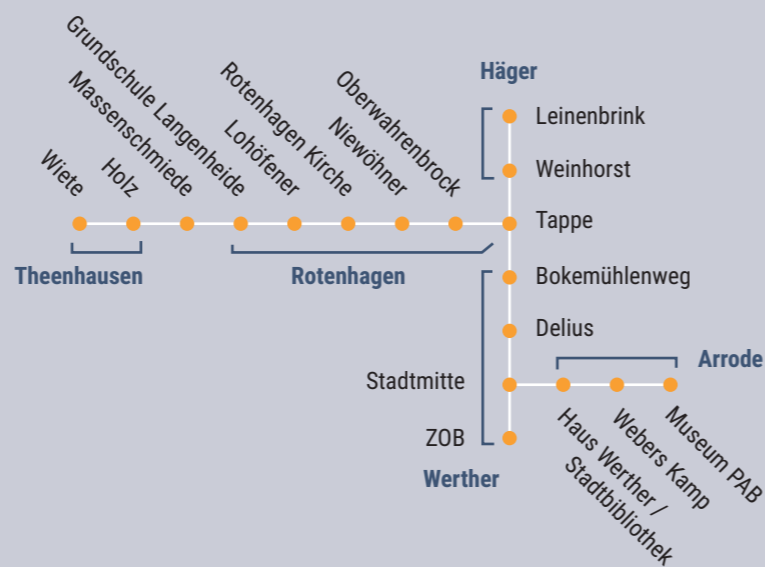

Jetzt kostenlos laden!

Neu! Die MobilitätsApp OWLmobil

Fahrplanauskunft in Echtzeit und Ticketkauf mit nur wenigen Fingertipps!

Mit der kostenlosen OWLmobil App für unterwegs geht jetzt alles einfach, schnell und intuitiv. Genießen Sie die neue mobile Freiheit.

Schon auf dem Homescreen der App können Sie alle wichtigen Informationen und Funktionen direkt aufrufen. Mit einem Fingertipp gelangen Sie im Nu zu den schnellsten Verbindungen, den nächsten Abfahrten und dem Ticketverkauf.

Mehr Infos auf unserer Website:

www.owlmobil.info/app/

160 Häger - Theenhausen - Rotenhagen - Werther ZOB

Montag – Freitag