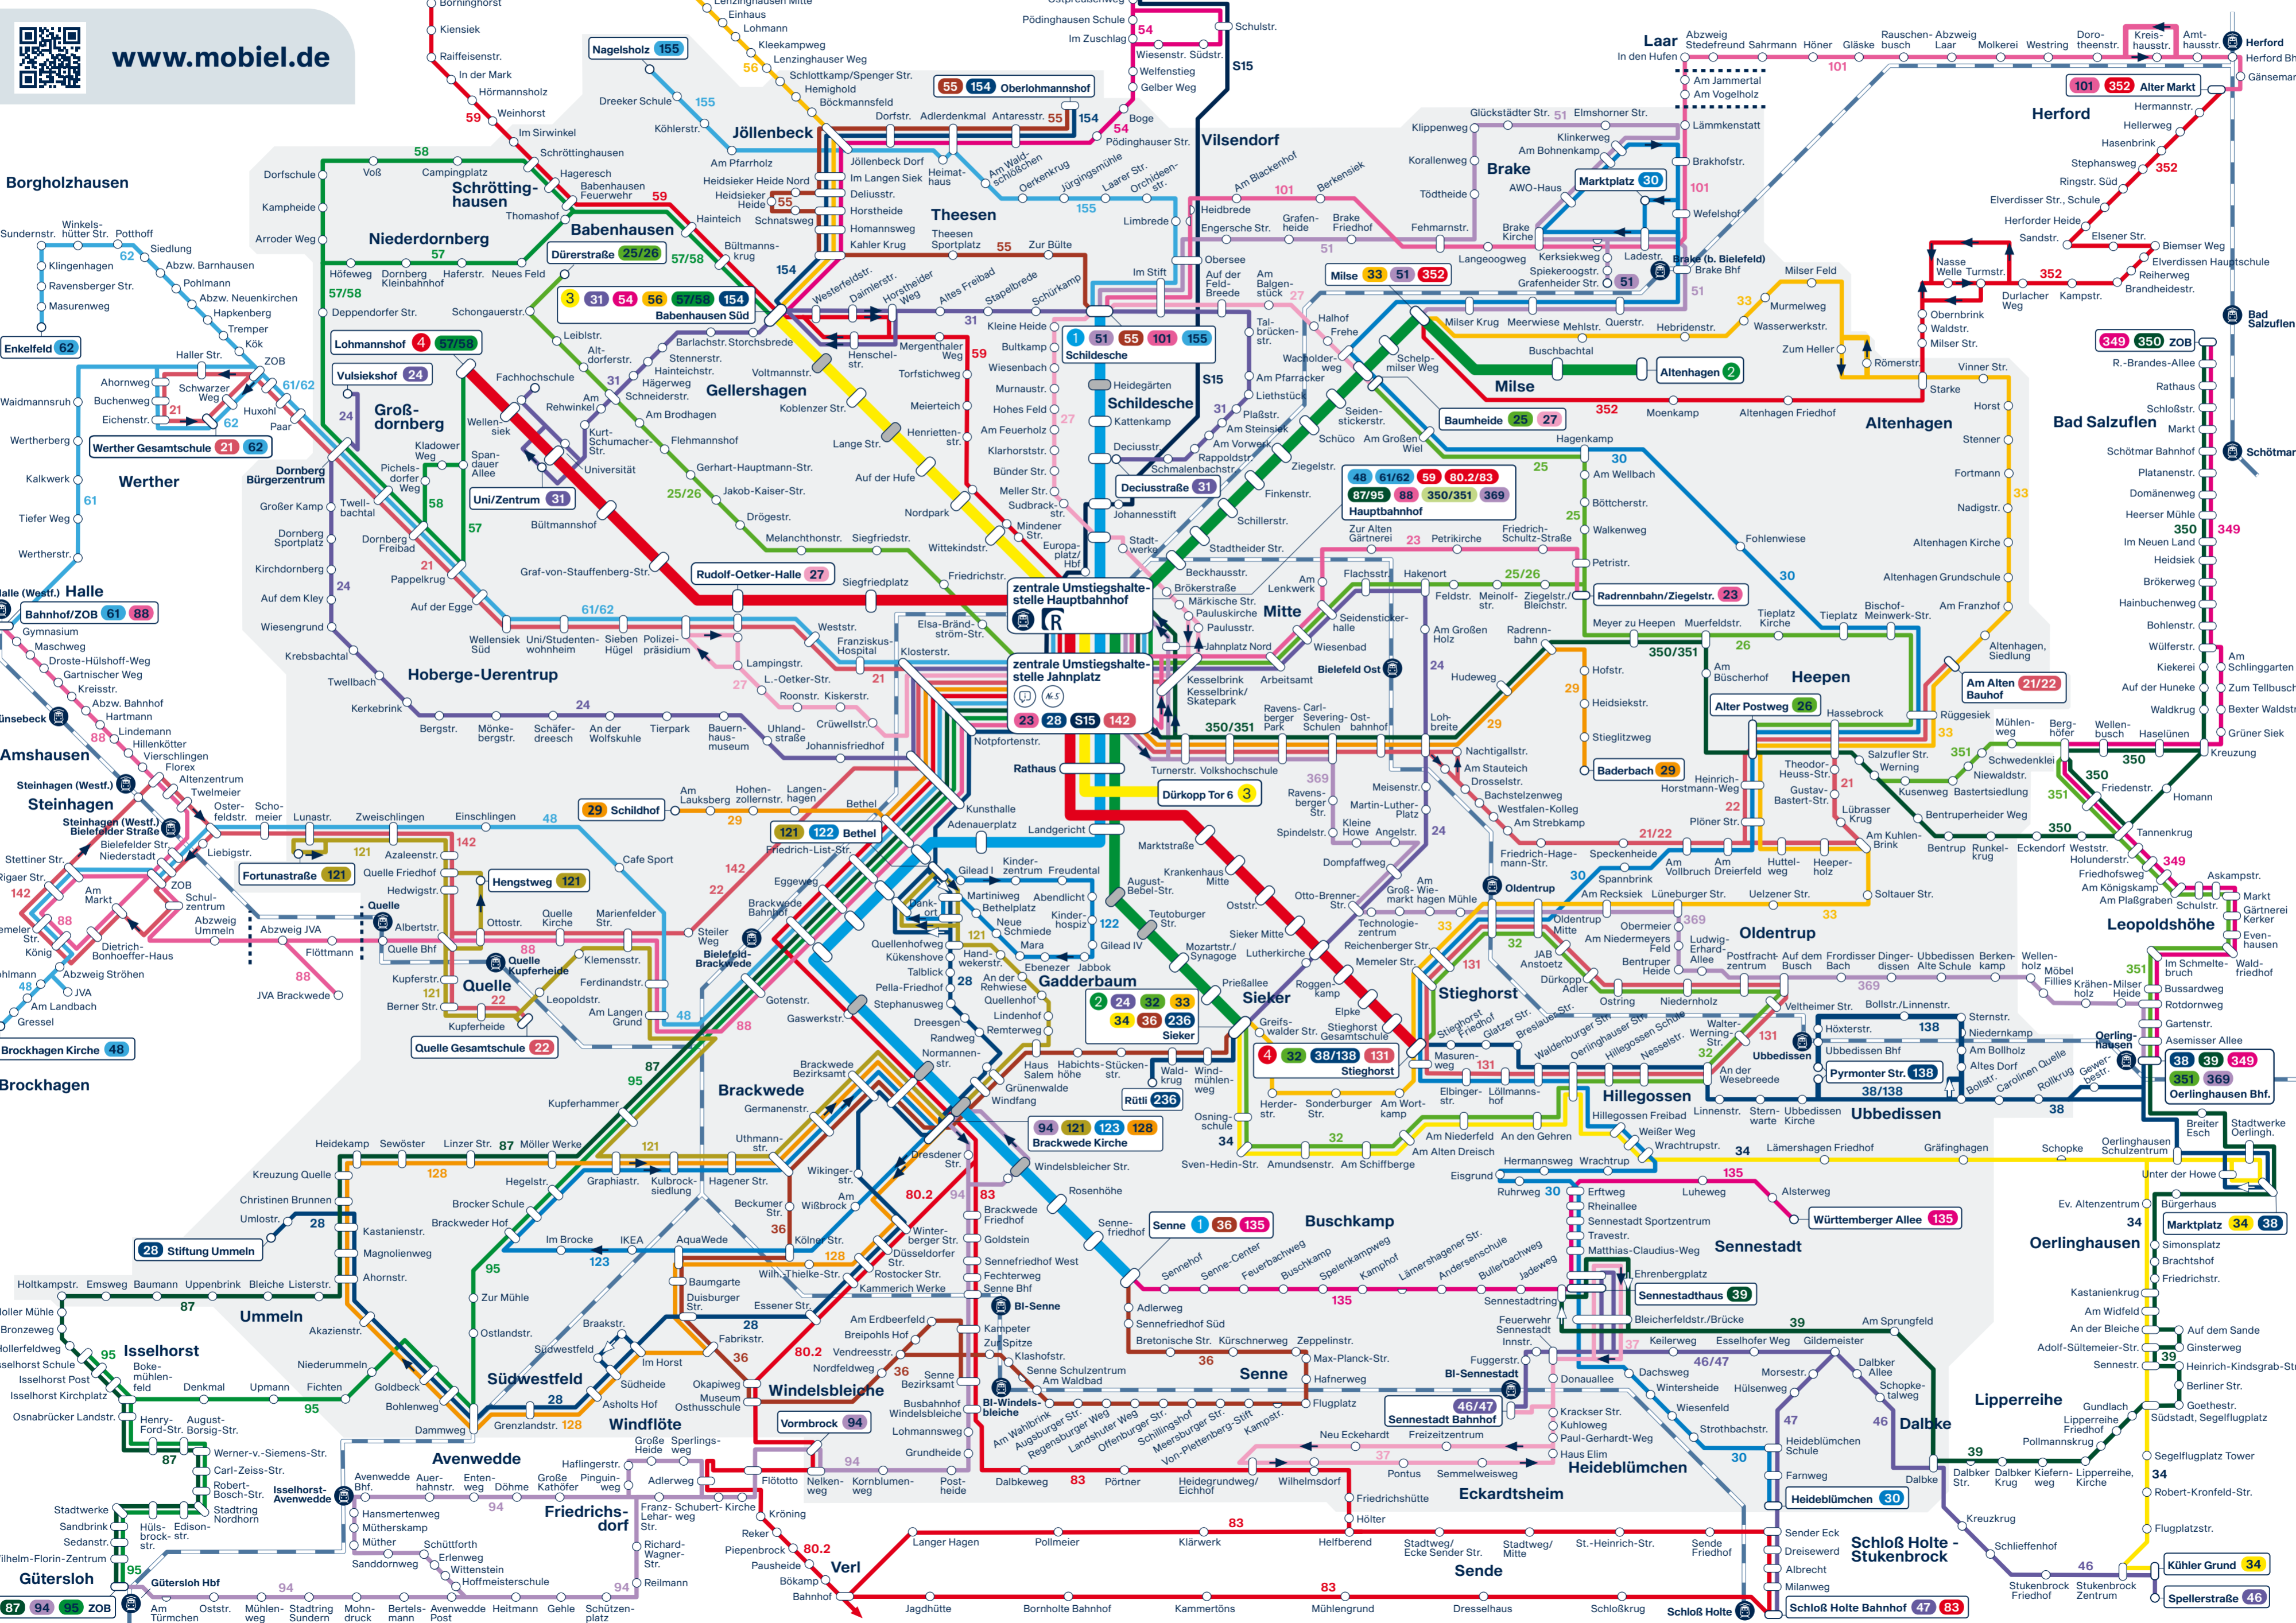

„Bielefelder Linien“ für Bielefeld und die Region

www.mobiel.de

Legende

Ihre StadtBahn-Linien

- Schildesche – Hauptbahnhof – Jahnplatz – Bethel – Brackwede – Senne
- Altenhagen – Milse – Hauptbahnhof – Jahnplatz – Sieker
- Babenhausen Süd – Hauptbahnhof – Jahnplatz – Dürkopp Tor 6
- Lohmannshof – Universität – Hauptbahnhof – Jahnplatz – Stieghorst

Bus-Linien

- 21/22 131 142
- 24 31 46/47
- 25/26 32 351
- 27 37
- 29 128
- 30 122 123
- 33 56
- 34
- 36 55
- 28 38/138 154 236
- 39 87 350
- 48 61/62 155
- 51 94 369
- 54 135 349
- 57/58 85
- 59 80.2/83 352
- 23 88 101
- 121

NEU: Schnellbus-Linie verkehrt ab 2. Januar 2023

S15

weitere Symbole

- nicht barrierefreie StadtBahn-Haltestelle
- BI Stadtgebiet Bielefeld/ WestfalenTarif, Preisstufe BI und Geltungsbereich City-Ticket DB
- Fahrtpreisbesonderheit: Bitte informieren Sie sich
- ServiceCenter moBiel
- Kundenzentrum der Jahnplatz Nr. 5
- Schienerverkehr mit Bahnhof
- Radstation

Tipp: Interaktiver Netzplan
www.mobiel.de/inetz

Stand: Oktober 2022