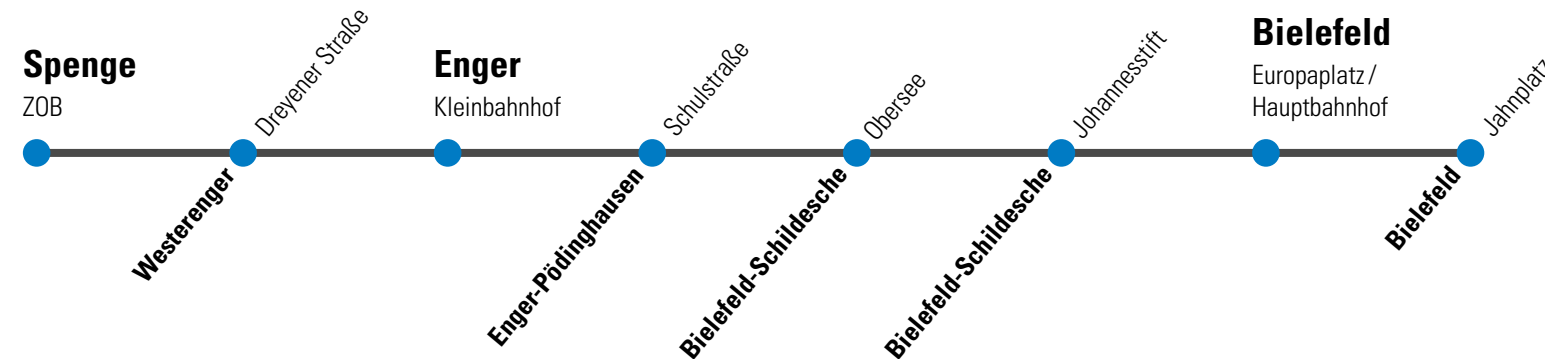

Samstag											
Spenge, ZOB	08:44	09:44	10:44	11:44	12:44	13:44	14:44	15:44	16:44	17:44	18:44	
Enger-Westerenger, Dreyener Straße	08:47	09:47	10:47	11:47	12:47	13:47	14:47	15:47	16:47	17:47	18:47	
Enger, Kleinbahnhof	08:52	09:52	10:52	11:52	12:52	13:52	14:52	15:52	16:52	17:52	18:52	
Enger-Pödinghausen, Schulstraße	08:57	09:57	10:57	11:57	12:57	13:57	14:57	15:57	16:57	17:57	18:57	
Bielefeld-Schildesche, Obersee	09:07	10:07	11:07	12:07	13:07	14:07	15:07	16:07	17:07	18:07	19:07	
Bielefeld-Schildesche, Johannesstift	09:13	10:13	11:13	12:13	13:13	14:13	15:13	16:13	17:13	18:13	19:13	
Bielefeld, Europaplatz/ Hauptbahnhof	09:19	10:19	11:19	12:19	13:19	14:19	15:19	16:19	17:19	18:19	19:19	
Bielefeld Hbf RB 69 in Richtung Hamm	09:27	10:27	11:27	12:27	13:27	14:27	15:27	16:27	17:27	18:27	19:27	
Bielefeld, Jahnplatz	09:23	10:23	11:23	12:23	13:23	14:23	15:23	16:23	17:23	18:23	19:23	

Änderungen vorbehalten. Einzelangaben ohne Gewähr. Stand: 01.01.2023

Gefördert vom