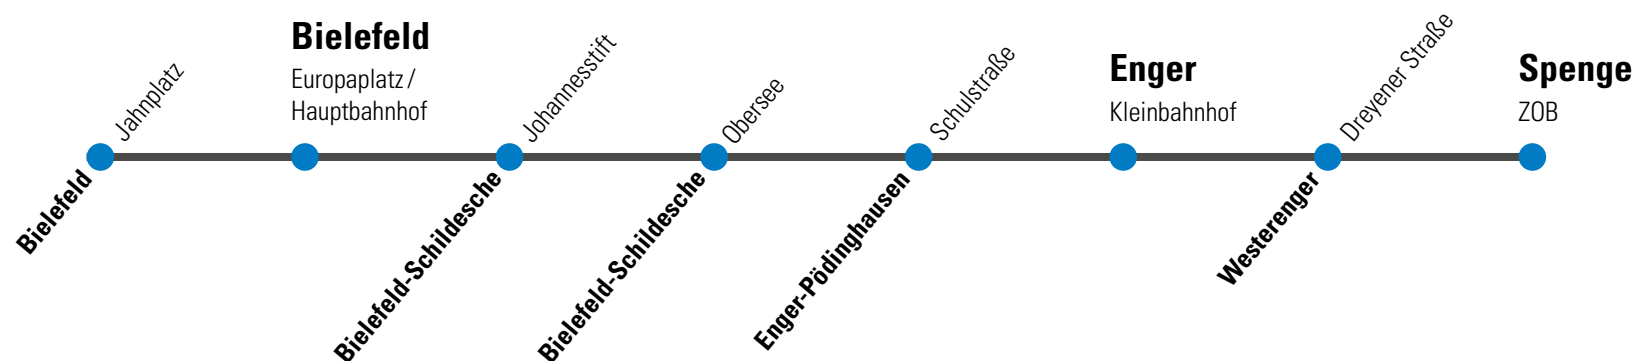

Partner für **deine Region**

	Montag - Freitag													
Bielefeld, Jahnplatz	06:36	07:36	08:36	09:36	10:36	11:36	12:36	13:36	14:36	15:36	16:36	17:36	18:36	19:36
Bielefeld Hbf RB 69 aus Richtung Hamm	06:32	07:32	08:32	09:32	10:32	11:32	12:32	13:32	14:32	15:32	16:32	17:32	18:32	19:32
Bielefeld, Europaplatz/Hauptbahnhof	06:40	07:40	08:40	09:40	10:40	11:40	12:40	13:40	14:40	15:40	16:40	17:40	18:40	19:40
Bielefeld-Schildesche, Johannesstift	06:46	07:46	08:46	09:46	10:46	11:46	12:46	13:46	14:46	15:46	16:46	17:46	18:46	19:46
Bielefeld-Schildesche, Obersee	06:52	07:52	08:52	09:52	10:52	11:52	12:52	13:52	14:52	15:52	16:52	17:52	18:52	19:52
Enger-Pödinghausen, Schulstraße	07:02	08:02	09:02	10:02	11:02	12:02	13:02	14:02	15:02	16:02	17:02	18:02	19:02	20:02
Enger, Kleinbahnhof	07:06	08:06	09:06	10:06	11:06	12:06	13:06	14:06	15:06	16:06	17:06	18:06	19:06	20:06
Enger-Westerenger, Dreyener Straße	07:11	08:11	09:11	10:11	11:11	12:11	13:11	14:11	15:11	16:11	17:11	18:11	19:11	20:11
Spenge, ZOB	07:14	08:14	09:14	10:14	11:14	12:14	13:14	14:14	15:14	16:14	17:14	18:14	19:14	20:14

	Samstag										
Bielefeld, Jahnplatz	09:36	10:36	11:36	12:36	13:36	14:36	15:36	16:36	17:36	18:36	
Bielefeld Hbf RB 69 aus Richtung Hamm	09:32	10:32	11:32	12:32	13:32	14:32	15:32	16:32	17:32	18:32	
Bielefeld, Europaplatz/Hauptbahnhof	09:40	10:40	11:40	12:40	13:40	14:40	15:40	16:40	17:40	18:40	
Bielefeld-Schildesche, Johannesstift	09:46	10:46	11:46	12:46	13:46	14:46	15:46	16:46	17:46	18:46	
Bielefeld-Schildesche, Obersee	09:52	10:52	11:52	12:52	13:52	14:52	15:52	16:52	17:52	18:52	
Enger-Pödinghausen, Schulstraße	10:02	11:02	12:02	13:02	14:02	15:02	16:02	17:02	18:02	19:02	
Enger, Kleinbahnhof	10:06	11:06	12:06	13:06	14:06	15:06	16:06	17:06	18:06	19:06	
Enger-Westerenger, Dreyener Straße	10:11	11:11	12:11	13:11	14:11	15:11	16:11	17:11	18:11	19:11	
Spenge, ZOB	10:14	11:14	12:14	13:14	14:14	15:14	16:14	17:14	18:14	19:14	

Weitere
Infos zur
Linie S15

Zügig auf
der ganzen
Linie!