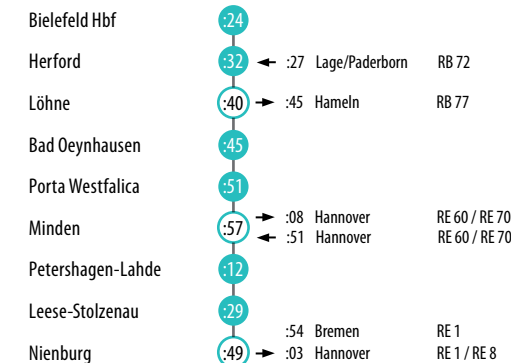

Ankunft und Anschlüsse

Bitte beachten Sie:

- Die Zeiten stehen für Taktminuten (:27 steht z. B. für 08:27, 09:27, ...).
- Morgens, abends sowie samstags, sonntags und feiertags können die Minuten geringfügig abweichen.
- Einige Anschlusslinien verkehren 2-stdl. oder zu bestimmten Tageszeiten.

FAHRPLAN 2020 / 2021 RE 78

BIELEFELD → MINDEN → NIENBURG (WESER)
Porta-Express

gültig ab 13.12.2020

? Sie haben Fragen?

Gerne beraten wir Sie persönlich in unserem Kundencenter Hamm. Unser Service-Personal in den Zügen oder unsere kostenfreie Service-hotline 00800 387 622 46 hilft Ihnen bei Fragen gerne weiter.

Q Fundsachen

Alle Fundsachen werden je nach Fundort an die Fundstellen der Deutschen Bahn übergeben. Sie haben die Möglichkeit Verlustmeldungen direkt online aufzugeben oder in der Datenbank nach ihrer Fundsache zu suchen. Weitere Infos und Verlustmeldung unter: www.fundservice.bahn.de

Ferientermine Niedersachsen:

23.12.20-08.01.21, 01.02.-02.02.21, 29.03.-09.04.21, 22.07.-01.09.21, 18.10.-29.10.21

Ferientermine NRW:

23.12.20-06.01.21, 29.03.-10.04.21, 25.05.21, 05.07.-17.08.21, 11.10.-23.10.21

Feiertage 2020/2021:

25.+26.12.20, 01.01.21, 02.04.21, 05.04.21, 01.05.21, 13.05.21, 24.05.21, 03.06.21 (NRW), 03.10.21, 31.10.2021 (NI), 01.11.21 (NRW)

Regelung NRW-Feiertage 03.06.21 und 01.11.21:
Züge verkehren an diesen Tagen wie werktags

Der Feiertagsfahrplan bezieht sich auf Feiertage in Niedersachsen.

24. + 31.12.20: Heiligabend und Silvester verkehren die Züge wie samstags

„Nachtzüge“, die nach 00:00 Uhr am Startbahnhof abfahren: siehe Folgetag

i Fahrplanauskünfte

Aktuelle Fahrzeiten sowie Informationen zu Verspätungen finden Sie auch in den Fahrplanauskünften der DB unter www.bahn.de.

Aktuelle Fahrzeiten und Informationen stehen Ihnen auf unserer Webseite unter eurobahn.de/abfahrtsinfos zur Verfügung.

Aktuelle Verkehrsmeldungen und Infos erhalten Sie zudem über unseren Twitter-Account: www.twitter.com/eurobahn_info