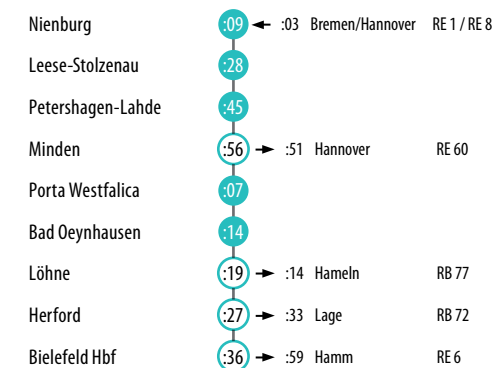

Ankunft und Anschlüsse

Bitte beachten Sie:

- Die Zeiten stehen für Taktminuten (:27 steht z. B. für 08:27, 09:27, ...).
- Morgens, abends sowie samstags, sonntags und feiertags können die Minuten geringfügig abweichen.
- Einige Anschlusslinien verkehren 2-stdl. oder zu bestimmten Tageszeiten.

Zusatzinformation:

Zwischen Bielefeld und Minden verkehrt in den anderen Stunden der RE 70.

Tickets & Tarife

Einfach und schnell zum Ticket

Sie können Tickets an den Automaten im Zug der Linie RE 78, am Bahnhof, im Internet, bei personenbedienten Verkaufsstellen oder ganz bequem nach Einstieg am Automaten im Zug erwerben. Unsere Ticketautomaten wählen automatisch den für Ihre Verbindung gültigen Tarif.

Es gelten die folgenden Tarife:

- WestfalenTarif
- NRW-Tarif
- DB-Tarif
- Niedersachsentarif

Weitere Informationen unter www.eurobahn.de

Barrierefreies Reisen

Mobilitätseingeschränkte Reisende erhalten auf Wunsch Unterstützung durch unsere Kundenbetreuer/innen.

Bitte melden Sie Ihren Bedarf vor Antritt der Reise über unsere kostenfreie Servicehotline an.

Weitere Infos unter: www.eurobahn.de/barrierefreies-reisen

Fahrradmitnahme

Bitte beachten Sie, dass die Fahrradmitnahme nur begrenzt möglich ist und ein spezielles Ticket benötigt wird. Im Fahrzeug stehen maximal 24 Fahrrad-Stellplätze zur Verfügung. Bitte beachten Sie, dass Rollstuhlfahrer und Personen mit Kinderwagen stets Vorrang haben und daher kein Anspruch auf eine Fahrradmitnahme besteht.

Im Geltungsbereich des WestfalenTarifes sind FahrradTages- und FahrradMonatstickets sowie im Niedersachsentarif Fahrrad-Tages-ticket erhältlich, die Preise variieren je nach Preisstufe/Reiseweite.

FAHRPLAN 2020 / 2021

RE 78

NIENBURG (WESER) → MINDEN → BIELEFELD
Porta-Express

gültig ab 13.12.2020

KEOLIS Deutschland GmbH & Co. KG
Postfach 1807 · 59008 Hamm

00800 387 622 46 (kostenfrei) / +49 231 700 138 38
eurobahn (Zum Ortstarif, für Anrufer deren Mobilfunkvertrag keine Service-Rufnummer zulässt)

eurobahn.de

twitter.com/eurobahn_info

Kundencenter Hamm
Unionstr. 3 · Öffnungszeiten: Mo.–Sa. 8:00–18:00 Uhr

Fahrplanauskunft:
Die „Schlaue Nummer für Bus & Bahn“ 0180 6 504030
(20 Cent/Anruf aus dem dt. Festnetz, Mobilfunk max. 60 Cent/Anruf)

Automatische Fahrplanauskunft 0800 3 50 40 30 (kostenfrei)

Tickets sind am Automaten im Zug erhältlich!
Maximal 24 Fahrrad-Stellplätze pro Fahrzeug.

Wir fahren im Auftrag von